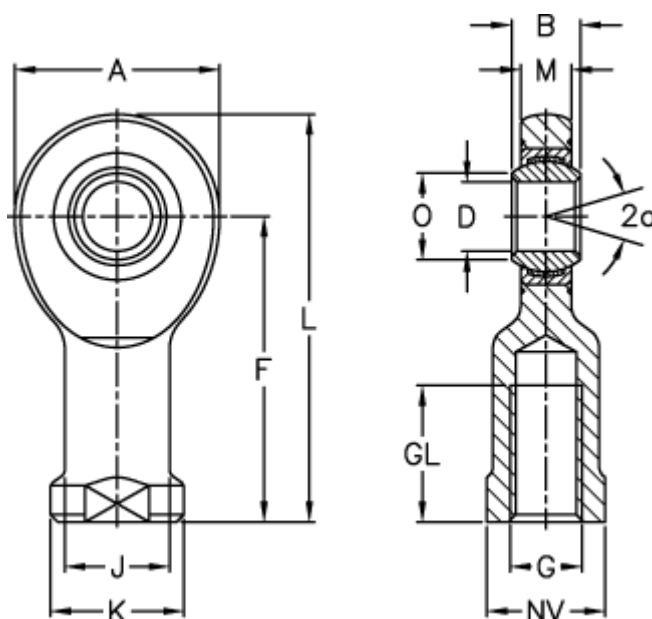

Varenummer: 03488016

Beskrivelse: Fluro Ledhoved EIL 16D-NIRO

## Mål

|                  |       |                 |        |
|------------------|-------|-----------------|--------|
| A                | = 46  | J               | = 24   |
| a (grader)       | = 10  | K               | = 30   |
| B                | = 14  | L               | = 90   |
| D                | = 16  | M               | = 11   |
| Dynamisk træk kN | = 39  | NV              | = 27   |
| F                | = 67  | O               | = 20.7 |
| g                | = M16 | Statisk træk kN | = 34   |
| GL               | = 33  | Vægt            | = 220  |